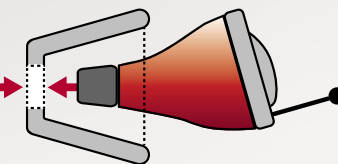

#### Un port ultra-confortable

Extrêmement discrets et très doux, les Click embouts sont en silicone souple pour garantir un port confortable à tous les utilisateurs. Vous ne les sentez pas et personne ne les voit.

#### Le concept des couleurs

Bleu pour l'oreille gauche, rouge pour la droite, en vue de vous aider à les placer directement dans la bonne oreille.

#### Un clic suffit

Les Click embouts se clipsent tout simplement sur les aides auditives Silk et viennent se placer en toute sécurité dans l'oreille.

Silk  
Taille réelle en cm

Accessoires pour aides auditives Silk